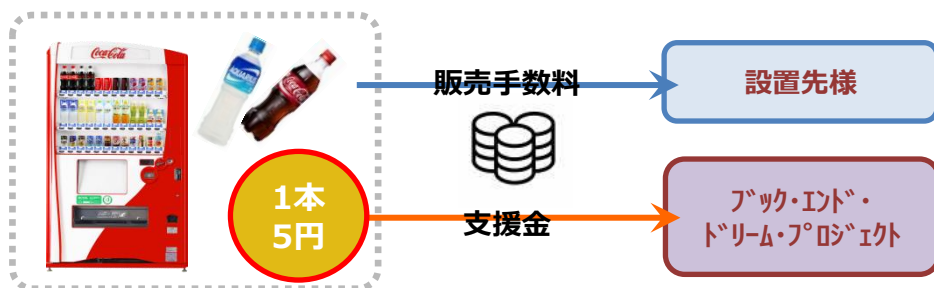

ブック・エンド・ドリーム・プロジェクト 支援自動販売機のご紹介

支援自販機設置のメリット

ブック・エンド・ドリーム・プロジェクト

- 支援自販機の安定した新たな活動資金の調達により、更に幅広い活動が可能になります。
- 利用者に対してブック・エンド・ドリーム・プロジェクトの取り組みを幅広くPRできます。

設置先様

- 設置先企業・施設様の間接的に社会貢献活動がPRできます。
- コカ・コーラによってブック・エンド・ドリーム・プロジェクトに支援金が振込まれるので経理作業の負担がありません。

利用者様

- 自販機から買うという日常の行動が支援になりボランティア意識の向上につながります。

支援自販機設置の仕組み

- 支援自販機の設置/切替後、設置先様とご相談のうえ、設置先様への販売手数料率を決定、ブック・エンド・ドリーム・プロジェクトへの支援金は一律1本5円とさせていただきます。
- 自動販売機の売上に応じて、コカ・コーラから設置先様へは販売手数料支払い、ブック・エンド・ドリーム・プロジェクトへは支援金支払いを行います。